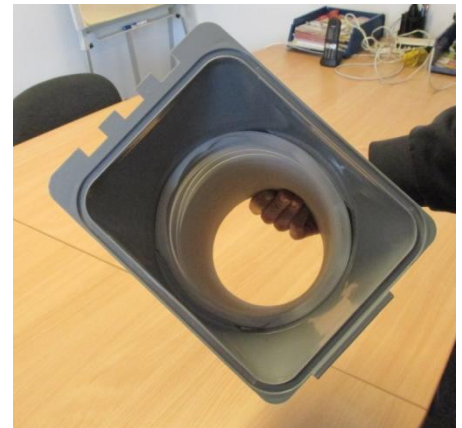

Aansluitstuk

Draai de luchtslang op het aansluitstuk

Sluit het geheel aan op de achterkant van de mobiele airco .

Haak het aansluitstuk onderaan in de gleuf.

Vervolgens klikt u de rechterkant achter de witte haakjes